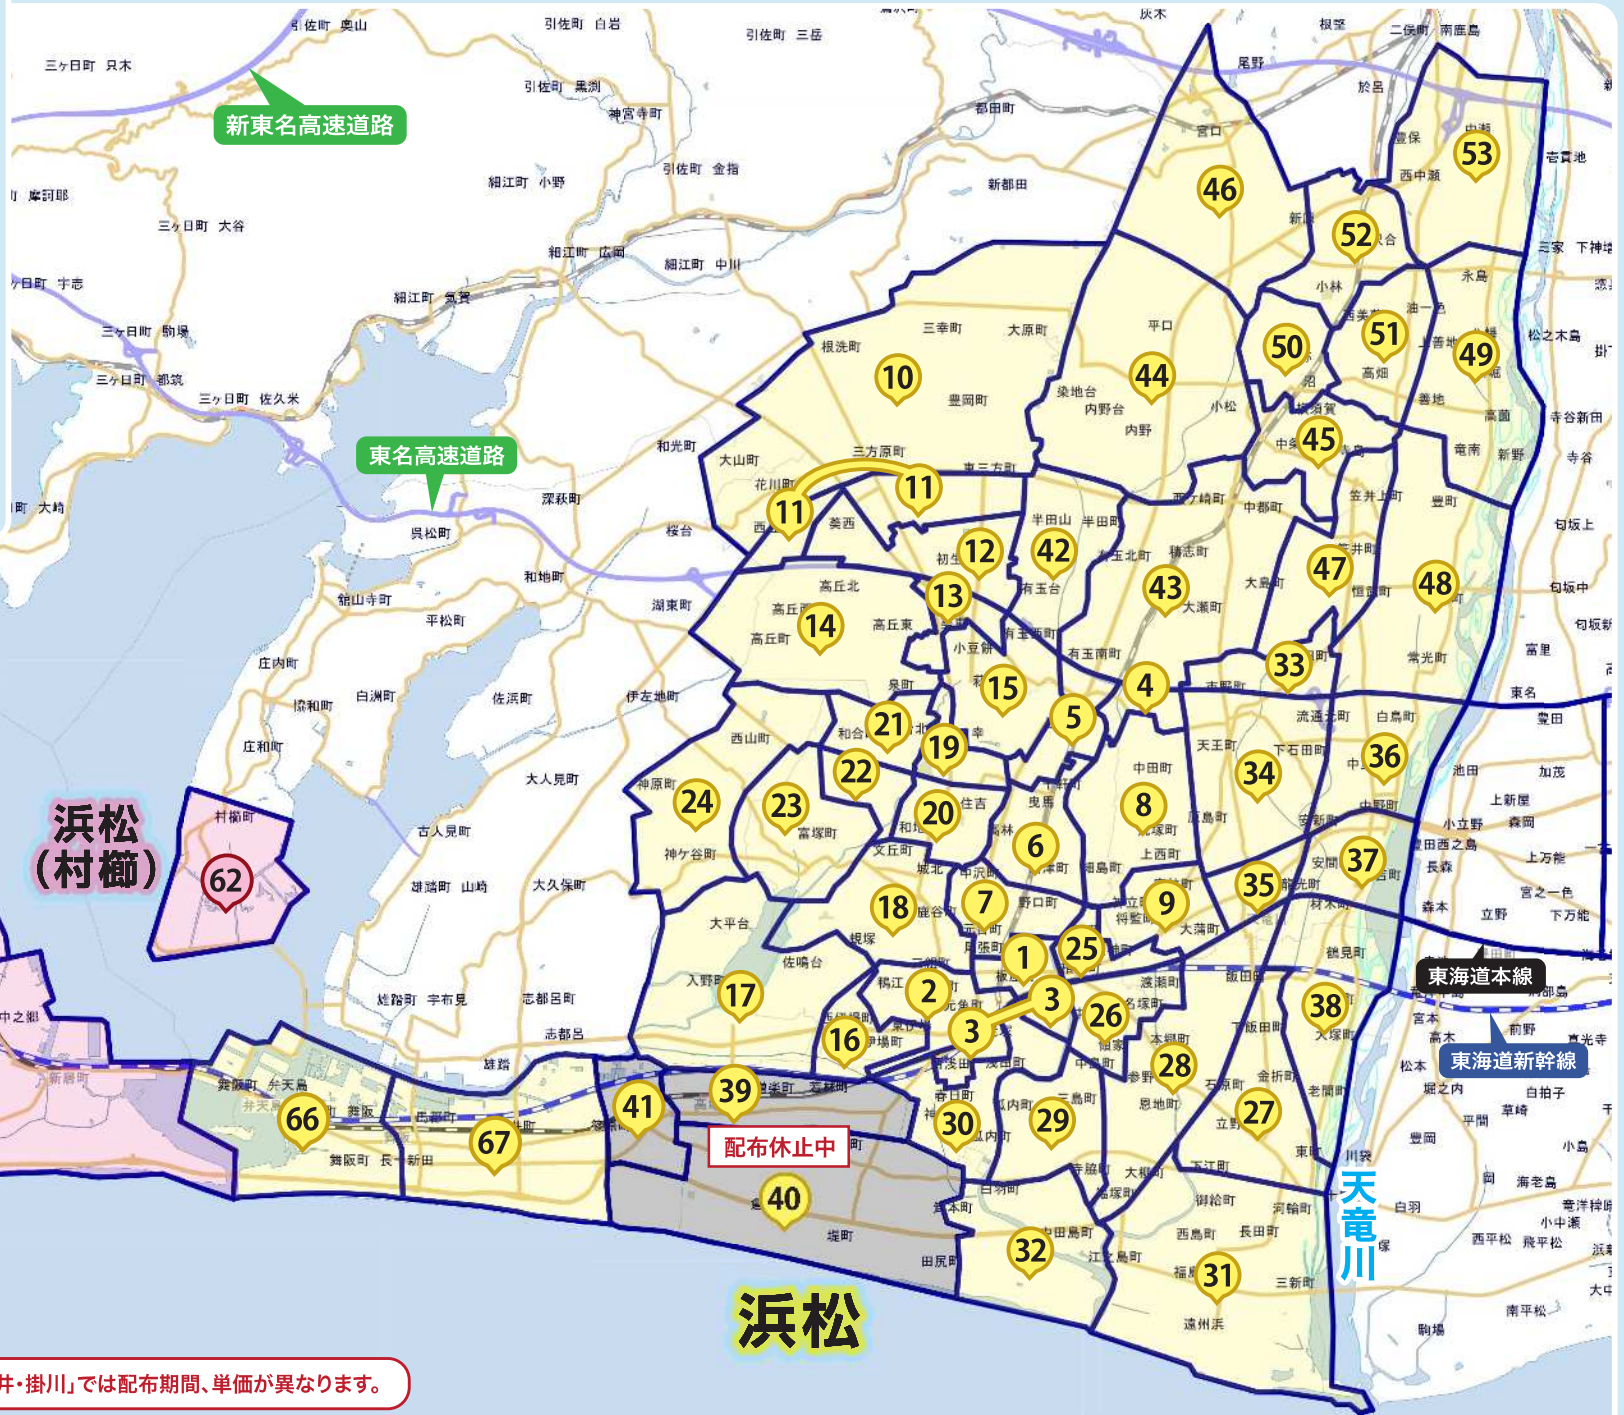

集合住宅限定ポスティング

(マンション・アパート・平屋賃貸)

みなポス

配布マップ

西部エリア

浜松・湖西

【ご注意ください】:「浜松・湖西」と「磐田・袋井・掛川」では配布期間、単価が異なります。

「配布可能部数」は、「集合住宅総世帯数」からポスティング禁止世帯数等を除いた約80~90%の配布率部数になります。

集合住宅限定ポスティング
(マンション・アパート・平屋賃貸)

みなポス

配布マップ

西部エリア

磐田・袋井・掛川

【ご注意ください】:「浜松・湖西」と「磐田・袋井・掛川」では配布期間、単価が異なります。

「配布可能部数」は、「集合住宅総世帯数」からポスティング禁止世帯数等を除いた約80~90%の配布率部数になります。