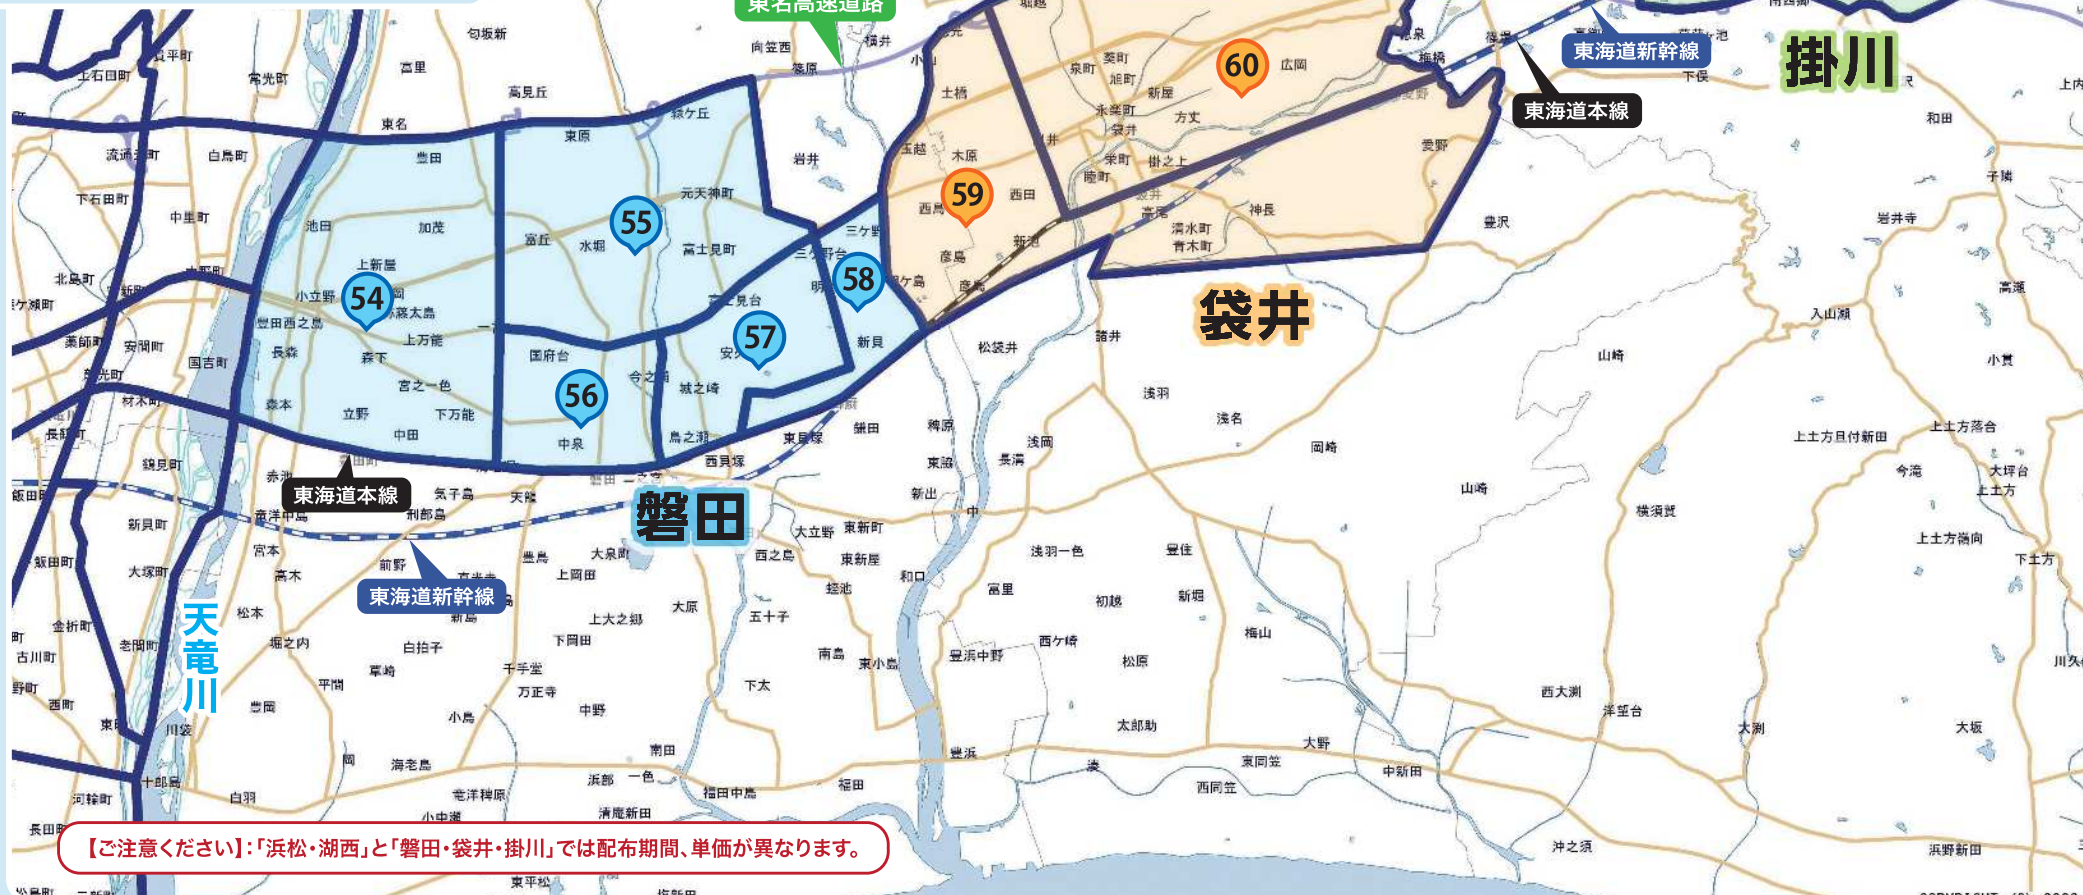

集合住宅限定ポスティング

(マンション・アパート・平屋賃貸)

みなポス

配布マップ

西部エリア

浜松・湖西

【ご注意ください】:「浜松・湖西」と「磐田・袋井・掛川」では配布期間、単価が異なります。

「配布可能部数」は、「集合住宅総世帯数」からポスティング禁止世帯数等を除いた約80~90%の配布率部数になります。

集合住宅限定ポスティング
(マンション・アパート・平屋賃貸)

みなポス

配布マップ

西部エリア

磐田・袋井・掛川

【ご注意ください】:「浜松・湖西」と「磐田・袋井・掛川」では配布期間、単価が異なります。

「配布可能部数」は、「集合住宅総世帯数」からポスティング禁止世帯数等を除いた約80~90%の配布率部数になります。